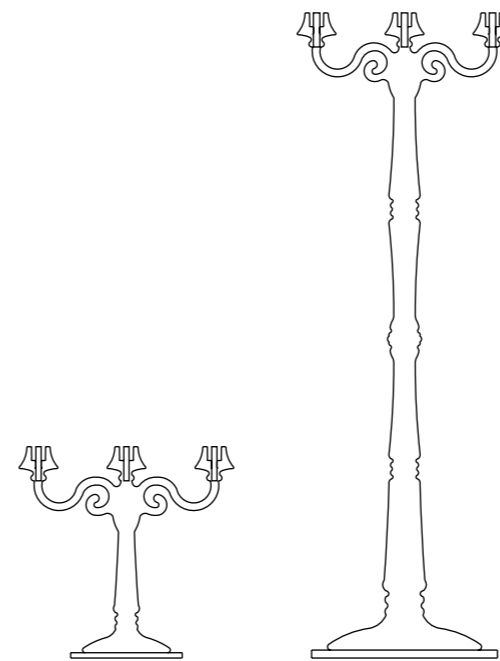

LIBERTY

CANDELABRO

CANDELABRUM

Mattei Carella Design

CODICE CODE	DESCRIZIONE DESCRIPTION	DIMENSIONI E SPESSORI DIMENSION AND THICKNESS	VARIANTI VERSIONS
01305	CANDELABRO DA TERRA 5 POSIZIONI 5 POSITION FLOOR CANDELABRUM	40 x 40 x 121 h cm sp. 12 mm struttura/ th. 12 mm structure	Bicchierini porta candele/ Candle holders: 66 cromo/ chrome
00705	CANDELIERE 5 POSIZIONI 5 POSITION CANDLESTICK	40 x 40 x 40 h cm sp. 12 mm struttura/ th. 12 mm structure	Bicchierini porta candele/ Candle holders: 66 cromo / chrome